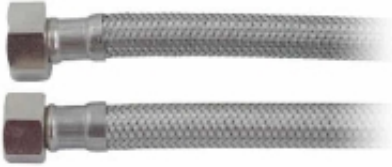

Dane aktualne na dzień: 02-06-2026 08:00

Link do produktu: <https://komet.com.pl/arm-wezyk-w-opl-15x15-12-0-2m-wewwew-p-2489.html>

ARM Wężyk w opl. 15x15 1/2" 0,2m wew/wew

Cena	9,58 zł
Dostępność	Dostępny
Numer katalogowy	07600

Opis produktu

ARM Wężyk w oplocie wew/wew

Wężyk w oplocie stalowym z gwintem wewnętrznno-wewnętrznym. Przystosowany do instalacji wodnych. Wężyk posiada uszczelki co gwarantuje szczelność połączenia.

- wymiary - 15x15 1/2"
- gwint wew/wew - 0,2m