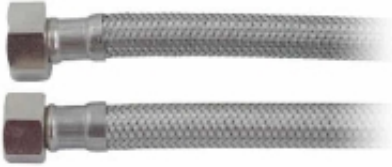

Link do produktu: <https://komet.com.pl/arm-wezyk-w-opl-15x15-12-0-4m-wewwew-p-2487.html>

## ARM Wężyk w opl. 15x15 1/2" 0,4m wew/wew

Cena	<b>11,36 zł</b>
Dostępność	<b>Dostępny</b>
Numer katalogowy	<b>06943</b>

#### **ARM Wężyk w oplocie wew/wew**

Wężyk w oplocie stalowym z gwintem wewnętrznno-wewnętrznym. Przystosowany do instalacji wodnych. Wężyk posiada uszczelki co gwarantuje szczelność połączenia.

- wymiary - 15x15 1/2"
- gwint wew/wew - 0,4m