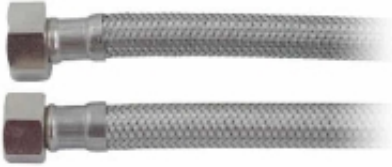

Link do produktu: <https://komet.com.pl/arm-wezyk-w-opl-15x15-12-0-5m-wewwew-p-2486.html>

## ARM Wężyk w opl. 15x15 1/2" 0,5m wew/wew

Cena	<b>12,27 zł</b>
Dostępność	<b>Dostępny</b>
Numer katalogowy	<b>06944</b>

#### **ARM Wężyk w oplocie wew/wew**

Wężyk w oplocie stalowym z gwintem wewnętrznno-wewnętrznym. Przystosowany do instalacji wodnych. Wężyk posiada uszczelki co gwarantuje szczelność połączenia.

- wymiary - 15x15 1/2"
- gwint wew/wew - 0,5m