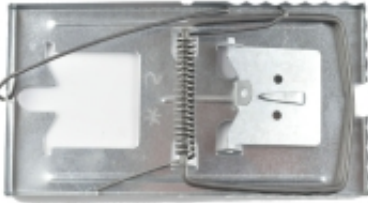

Dane aktualne na dzień: 02-06-2026 08:01

Link do produktu: <https://komet.com.pl/lapka-na-szczury-metalowa-p-4109.html>

## Łapka na szczury metalowa

Cena	<b>6,27 zł</b>
Dostępność	<b>Dostępny</b>
Numer katalogowy	<b>05658</b>

#### Łapka na szczury metalowa

Metalowa łapka na szczury o bardzo solidnej konstrukcji wykonana z ocynkowanej blachy. Pułapka cechuje się szybkim, łatwym, a szczególnie bezpiecznym nastawianiem. Łapka wzmocniona jest dodatkowymi elementami przytrzymującymi gryzonia. Łapka na szczury jest bardzo skuteczna, a zarazem bardzo wygodna w użyciu.