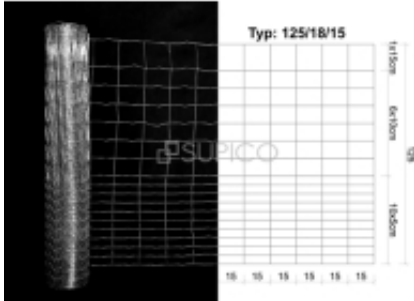

Dane aktualne na dzień: 02-06-2026 08:48

Link do produktu: <https://komet.com.pl/siatka-lesna-1251815-bg-p-246.html>

Siatka leśna 125/18/15 BG

Cena	266,05 zł
Dostępność	Dostępny
Numer katalogowy	21354
Kod EAN	21354

Opis produktu