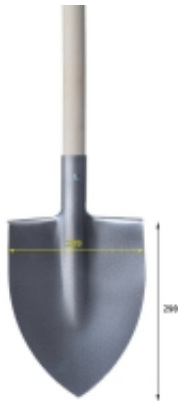

Dane aktualne na dzień: 15-04-2025 08:23

Link do produktu: <https://komet.com.pl/szpadel-nieopr-spiczasty-duzy-p-360.html>

## Szpadel nieopr. spiczasty duży

Cena **18,50 zł**

Dostępność **Dostępny**

Numer katalogowy **20675**

#### **Szpadel oprawny spiczasty duży**

Duży, lekki, malowany szpadel do kopania i sadzenia. Posiada wygodny, drewniany trzonek.

- długość części roboczej - 29,5cm
- szerokość - 22,5cm
- średnica otworu na trzonek około 38mm