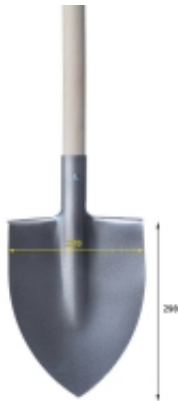

Dane aktualne na dzień: 02-06-2026 08:52

Link do produktu: <https://komet.com.pl/szpadel-nieopr-spiczasty-duzy-p-360.html>

Szpadel nieopr. spiczasty duży

Cena	18,50 zł
------	-----------------

Dostępność	Dostępny
------------	-----------------

Numer katalogowy	20675
------------------	--------------

Opis produktu

Szpadel oprawny spiczasty duży

Duży, lekki, malowany szpadel do kopania i sadzenia. Posiada wygodny, drewniany trzonek.

- długość części roboczej - 29,5cm
- szerokość - 22,5cm
- średnica otworu na trzonek około 38mm